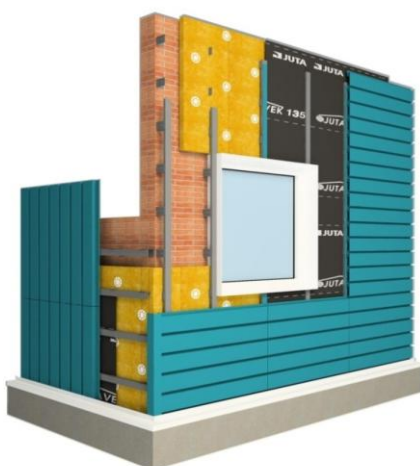

3.1 ФАСАДНЫЕ ЛИНЕАРНЫЕ ПАНЕЛИ

NEW!

действует с 01 октября 2016 года

Представляем НОВИНКУ! на рынке металлических навесных фасадов - линейные фасадные панели RITTER Line от завода металлоконструкций Спецпрокат:

- от 90 до 400 мм в выпуклой части с рифлением и гладкие;
- широкий выбор дизайнерских решений и внешнего вида металла, покраска под заказ;
- **выгодные цены** от производителя. Проект фасада - БЕСПЛАТНО

ВЫГОДНЫЕ ЦЕНЫ!

Цена за кв.метр полезной площади, руб.с НДС

Полезная ширина 1 фасадной панели (ширина панели + руст), мм		Полиэстер 25 мкн		Оцинковка 140 гр.		Printech 0,5	Printech 1,0
		0,5 мм + пленка	0,7 мм + пленка	0,5 мм + пленка	0,7 мм + пленка	рис.: дерево, камень	рис.: мрамор, гранит
120 (90+30)	гладкая или рифленая	870,0		770,0		1 540,0	
130 (110+20)	гладкая или рифленая	820,0		720,0		1 420,0	
140 (130+10)	гладкая или рифленая	750,0		680,0		1 320,0	
150 (150+0)	гладкая или рифленая	700,0		620,0		1 230,0	
180 (150+30)	гладкая или рифленая	730,0		640,0		1 280,0	
190 (170+20)	гладкая или рифленая	700,0		610,0		1 220,0	
200 (190+10)	гладкая или рифленая	690,0	830,0	580,0	690,0	1 160,0	1 360,0
210 (210+0)	гладкая или рифленая	670,0	800,0	570,0	670,0	1 100,0	1 300,0
285 (255+30)	гладкая или рифленая	650,0	780,0	550,0	650,0		1 270,0
295 (275+20)	гладкая или рифленая	620,0	760,0	530,0	630,0		1 230,0
305 (295+10)	гладкая или рифленая	610,0	730,0	510,0	610,0		1 190,0
315 (315+0)	гладкая или рифленая	610,0	720,0	510,0	600,0		1 150,0
370 (340+30)	гладкая или рифленая	590,0	720,0	510,0	600,0		1 180,0
380 (360+20)	гладкая или рифленая	590,0	710,0	500,0	590,0		1 150,0
390 (380+10)	гладкая или рифленая	570,0	690,0	480,0	570,0		1 120,0
400 (400+0)	гладкая или рифленая	580,0	680,0	480,0	560,0		1 090,0

Схема замка

Внешний вид гладкой фасадной панели

Внешний вид рифленой фасадной панели

Панели комплектуются доборными элементами: планками, кронштейнами и навесной системой

*Вариант поставки фасадных панелей с закрытыми торцами +20 руб./кв.м.