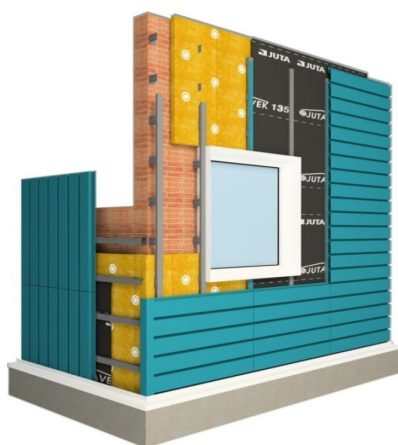

3.1 ФАСАДНЫЕ ЛИНЕАРНЫЕ ПАНЕЛИ

NEW!

действует с 18 января 2019 года

Представляем **НОВИНКУ!** на рынке металлических навесных фасадов - линейные фасадные панели RITTER Line от завода металлоконструкций Спецпрокат:

- от 90 до 400 мм в выпуклой части с рифлением и гладкие;
- широкий выбор дизайнерских решений и внешнего вида металла, покраска под заказ;
- **выгодные цены** от производителя. Проект фасада - БЕСПЛАТНО

Цена за кв.метр полезной площади, руб.с НДС

ВЫГОДНЫЕ ЦЕНЫ!

Полезная ширина 1 фасадной панели (ширина панели + руст), мм		Полиэстер 25 мкм		Оцинковка 140 гр.		Printech 0,5	Printech 1,0
		*0,5 мм + пленка	0,7 мм + пленка	*0,5 мм + пленка	0,7 мм + пленка	рис.: дерево, камень	рис.: мрамор, гранит
120 (90+30)	гладкая или рифленая	1 050,0		870,0		1 540,0	
130 (110+20)	гладкая или рифленая	980,0		820,0		1 420,0	
140 (130+10)	гладкая или рифленая	910,0		760,0		1 320,0	
150 (150+0)	гладкая или рифленая	850,0		710,0		1 230,0	
180 (150+30)	гладкая или рифленая	890,0		740,0		1 280,0	
190 (170+20)	гладкая или рифленая	840,0		700,0		1 220,0	
200 (190+10)	гладкая или рифленая	800,0	1 070,0	670,0	920,0	1 160,0	1 360,0
210 (210+0)	гладкая или рифленая	760,0	1 020,0	640,0	880,0	1 100,0	1 300,0
285 (255+30)	гладкая или рифленая	750,0	1 000,0	630,0	860,0		1 270,0
295 (275+20)	гладкая или рифленая	720,0	960,0	610,0	830,0		1 230,0
305 (295+10)	гладкая или рифленая	700,0	930,0	590,0	810,0		1 190,0
315 (315+0)	гладкая или рифленая	680,0	900,0	570,0	780,0		1 150,0
370 (340+30)	гладкая или рифленая	*830	1 150,0	*720	787,0		1 180,0
380 (360+20)	гладкая или рифленая	*820	1 100,0	*700	770,0		1 150,0
390 (380+10)	гладкая или рифленая	*800	1 060,0	*690	750,0		1 120,0
400 (400+0)	гладкая или рифленая	*780	1 050,0	*670	735,0		1 090,0

Схема замка

Внешний вид гладкой фасадной панели

Внешний вид рифленой фасадной панели

Панели комплектуются доборными элементами: планками, кронштейнами и навесной системой

***Панели в толщине 0,5 мм изготавливаются только с рифленой поверхностью.**