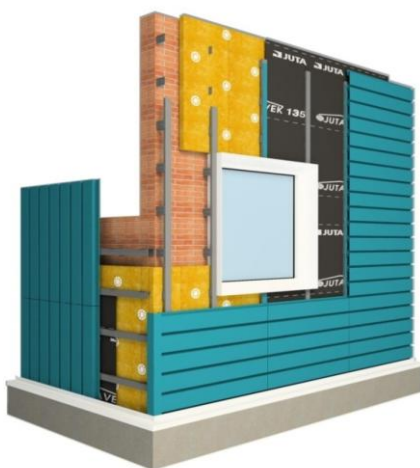

3.1 ФАСАДНЫЕ ЛИНЕАРНЫЕ ПАНЕЛИ

NEW!

действует с 1 Сентября 2018 года

Представляем НОВИНКУ! на рынке металлических навесных фасадов - линейные фасадные панели RITTER Line от завода металлоконструкций СпецПрокат:

- от 90 до 400 мм в выпуклой части с рифлением и гладкие;
- широкий выбор дизайнерских решений и внешнего вида металла, покраска под заказ;
- выгодные цены от производителя. Проект фасада - БЕСПЛАТНО

Цена за кв.метр полезной площади, руб.с НДС

ВЫГОДНЫЕ ЦЕНЫ!

Полезная ширина 1 фасадной панели (ширина панели + руст), мм		Полиэстер 25 мкн		Оцинковка 140 гр.		Printech 0,5	Printech 1,0
		*0,5 мм + пленка	0,7 мм + пленка	*0,5 мм + пленка	0,7 мм + пленка	рис.: дерево, камень	рис.: мрамор, гранит
120 (90+30)	гладкая или рифленая	1 050,0		870,0		1 540,0	
130 (110+20)	гладкая или рифленая	980,0		820,0		1 420,0	
140 (130+10)	гладкая или рифленая	910,0		760,0		1 320,0	
150 (150+0)	гладкая или рифленая	850,0		710,0		1 230,0	
180 (150+30)	гладкая или рифленая	890,0		740,0		1 280,0	
190 (170+20)	гладкая или рифленая	840,0		700,0		1 220,0	
200 (190+10)	гладкая или рифленая	800,0	1 070,0	670,0	920,0	1 160,0	1 360,0
210 (210+0)	гладкая или рифленая	760,0	1 020,0	640,0	880,0	1 100,0	1 300,0
285 (255+30)	гладкая или рифленая	750,0	1 000,0	630,0	860,0		1 270,0
295 (275+20)	гладкая или рифленая	720,0	960,0	610,0	830,0		1 230,0
305 (295+10)	гладкая или рифленая	700,0	930,0	590,0	810,0		1 190,0
315 (315+0)	гладкая или рифленая	680,0	900,0	570,0	780,0		1 150,0
370 (340+30)	гладкая или рифленая	*830	1 150,0	*720	787,0		1 180,0
380 (360+20)	гладкая или рифленая	*820	1 100,0	*700	770,0		1 150,0
390 (380+10)	гладкая или рифленая	*800	1 060,0	*690	750,0		1 120,0
400 (400+0)	гладкая или рифленая	*780	1 050,0	*670	735,0		1 090,0

Схема замка

Внешний вид гладкой фасадной панели

Внешний вид рифленой фасадной панели

Панели комплектуются доборными элементами: планками, кронштейнами и навесной системой

***Панели в толщине 0,5 мм изготавливаются только с рифленой поверхностью.**